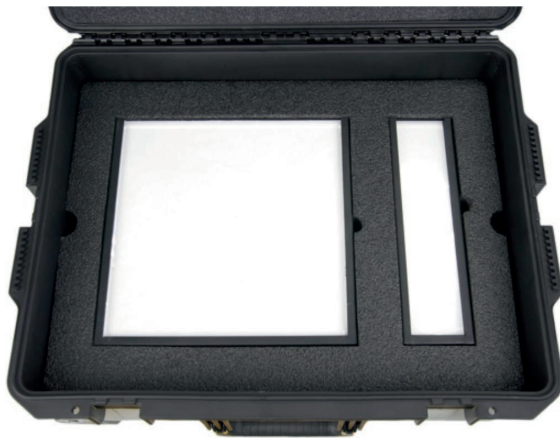

Bandeja del medio